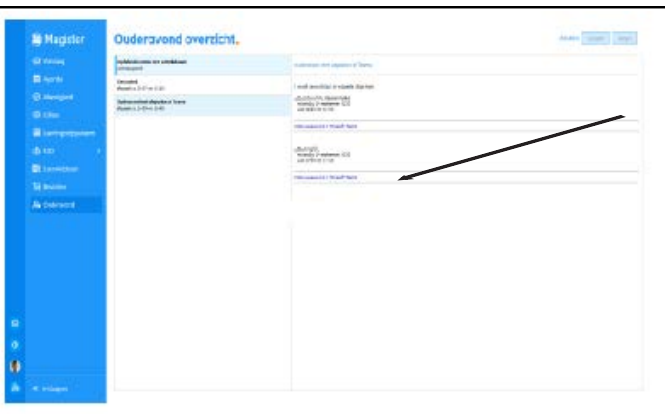

U krijgt onderstaand in de computer / ipad te zien.

U kunt in het ouderavondoverzicht de MS Teams-link kiezen